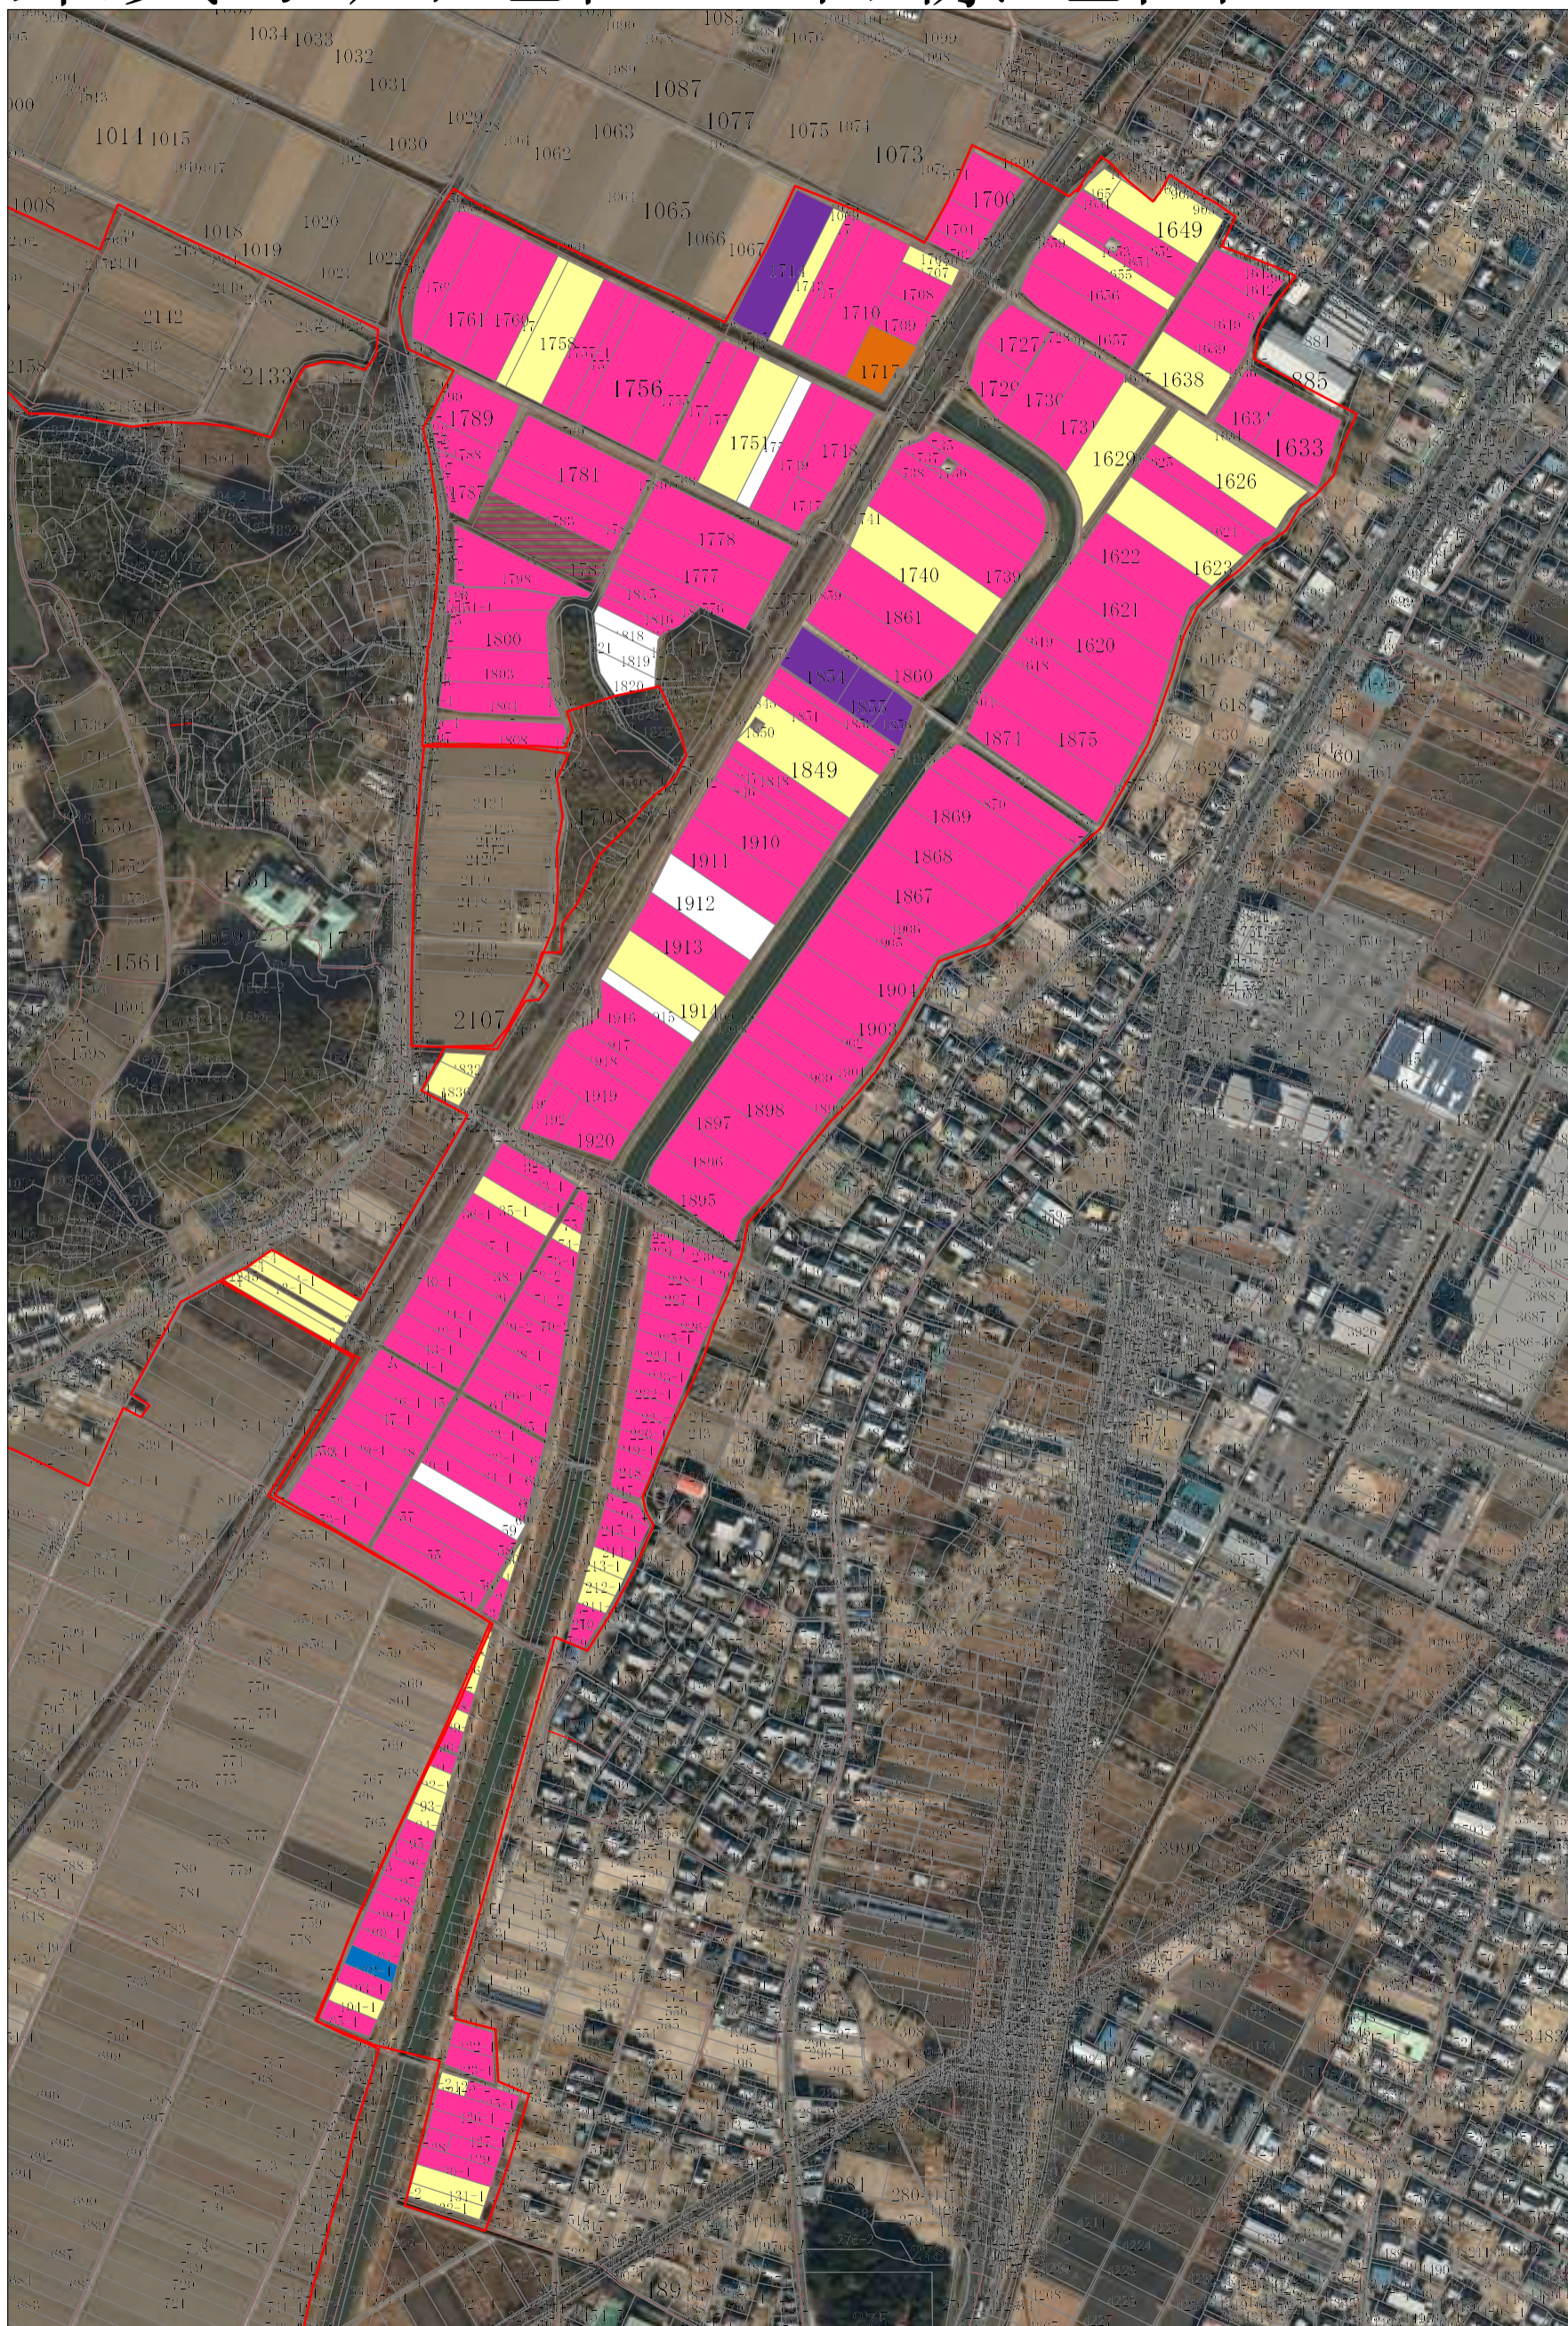

栗真小川地区 目標地図

- : A
- : B
- : C
- : D
- : E
- : 要検討農地
- : 自作地
- : 地域計画区域内

1 : 4800