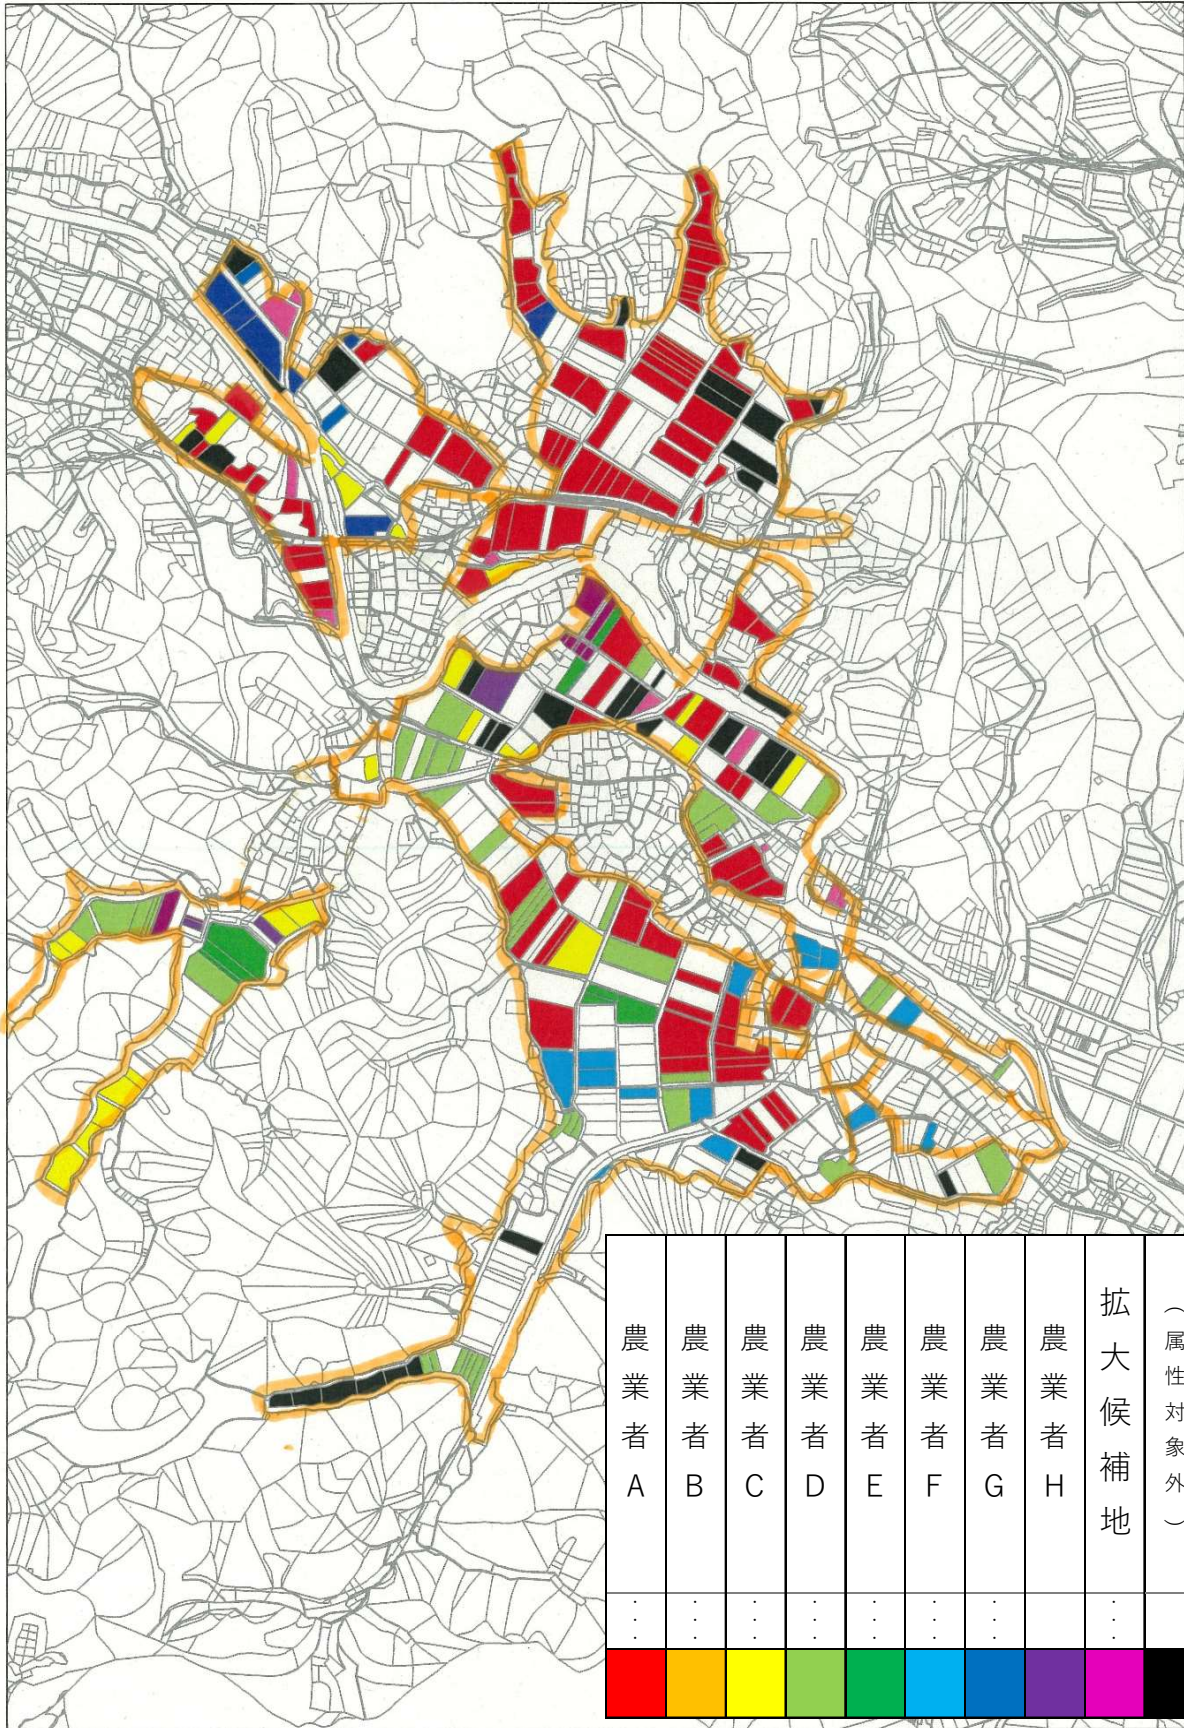

榊原地区 (榊原1区・榊原2区)

農業者 A	農業者 B	農業者 C	農業者 D	農業者 E	農業者 F	農業者 G	農業者 H	拡大候補地	借入地 (属性対象外)	策定範囲
...
										内

0 900m

榊原地区 (榊原3区～榊原6区)

農業者 A	農業者 B	農業者 C	農業者 D	農業者 E	農業者 F	農業者 G	農業者 H	拡大候補地 (属性対象外)	借入地	策定範囲
...
■	■	■	■	■	■	■	■	■	■	■