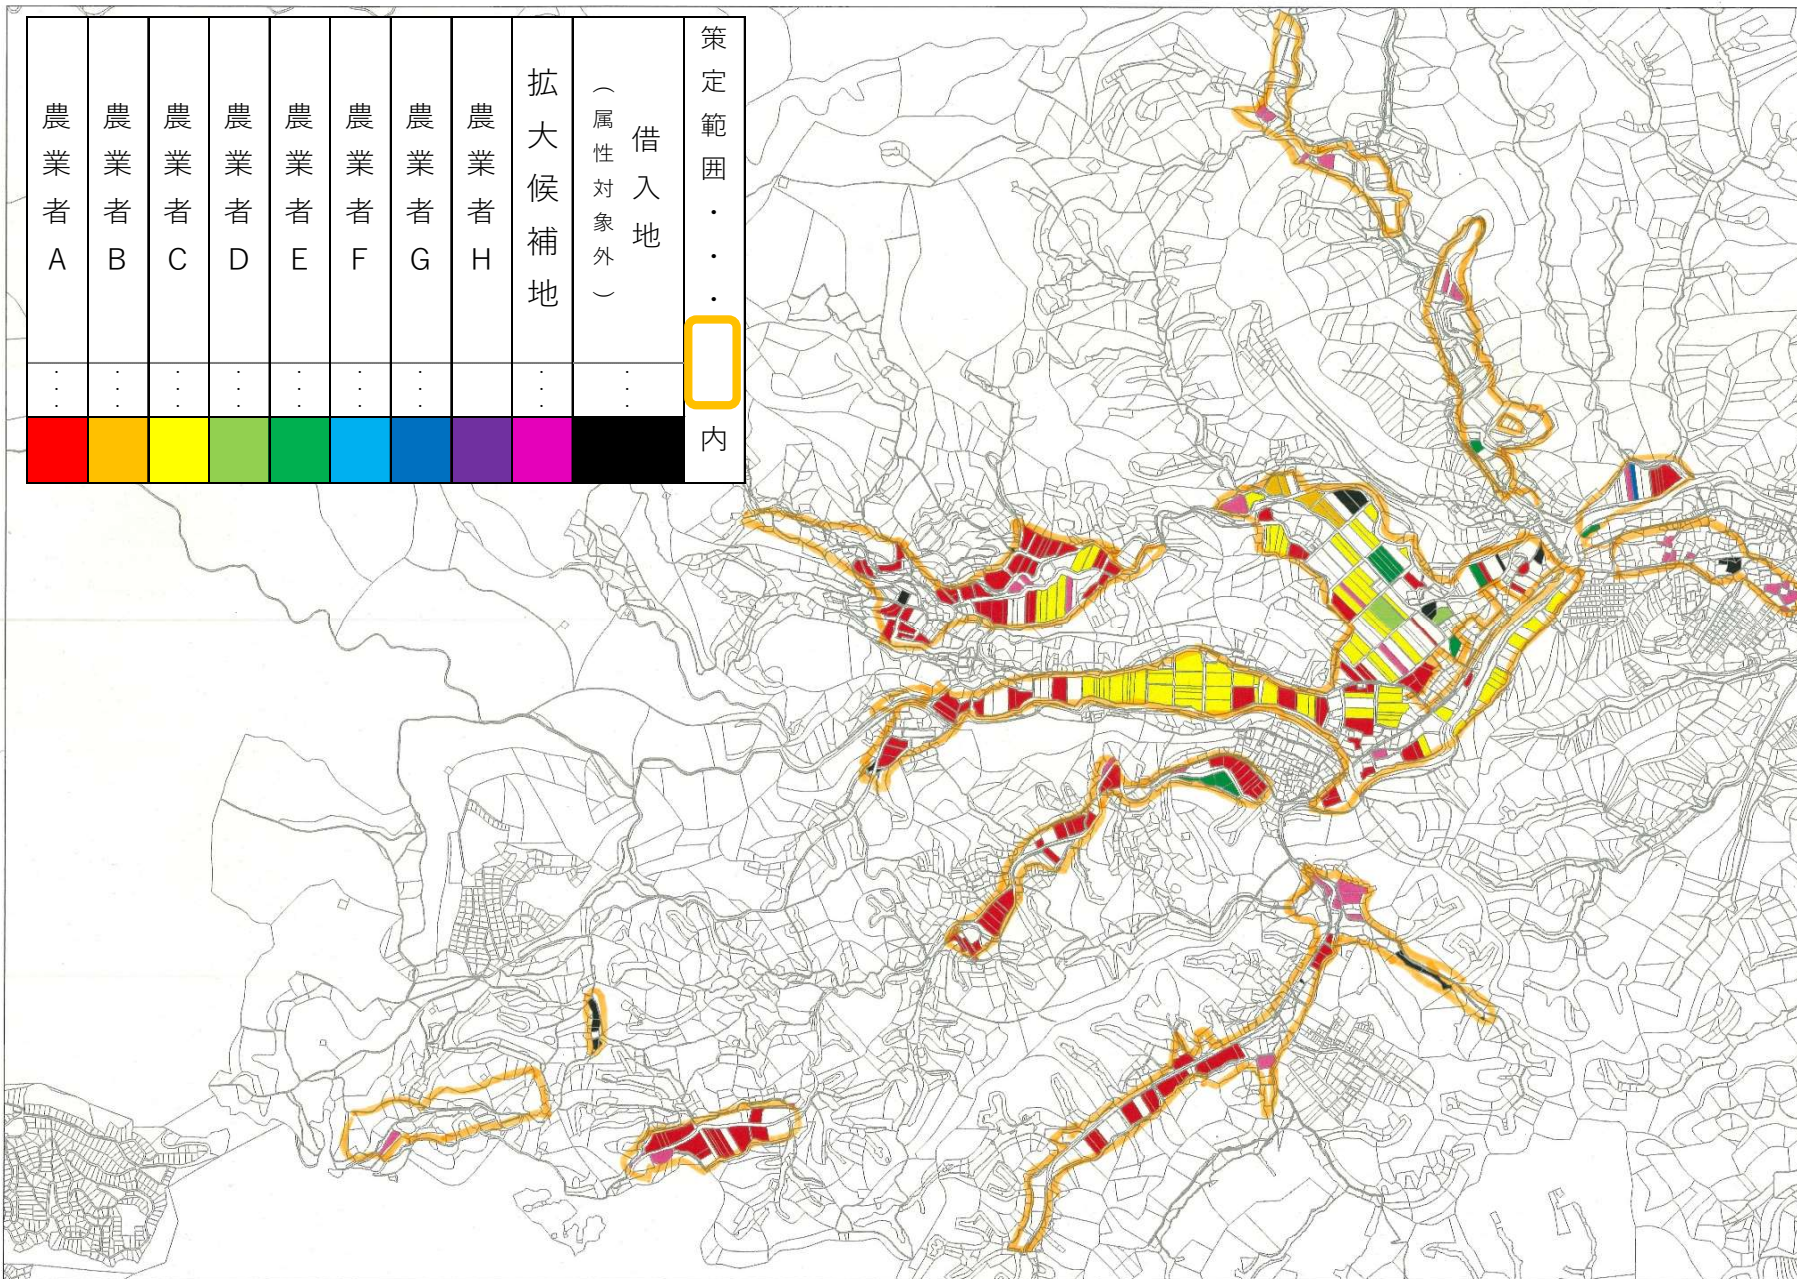

榊原地区 (榊原1区・榊原2区)

農業者 A	農業者 B	農業者 C	農業者 D	農業者 E	農業者 F	農業者 G	農業者 H	拡大候補地	借入地 (属性対象外)	策定範囲
...
										内

0 900m

榊原地区 (榊原3区～榊原6区)

農業者 A	農業者 B	農業者 C	農業者 D	農業者 E	農業者 F	農業者 G	農業者 H	拡大候補地 (属性対象外)	借入地	策定範囲
...
■	■	■	■	■	■	■	■	■	■	■