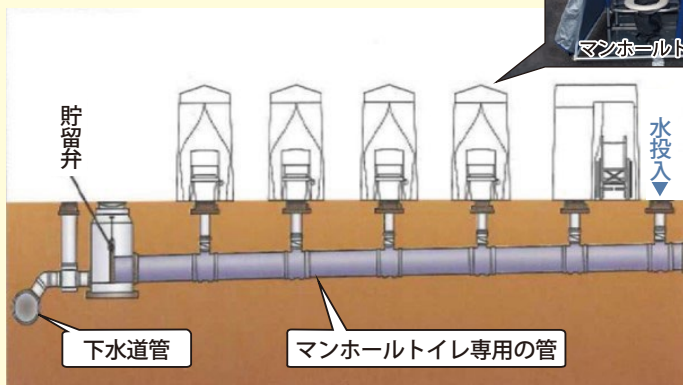

### 津市の取り組み マンホールトイレを市内44カ所に設置しています

災害時に一部の避難所でマンホールトイレが利用できます。マンホールトイレは普段の使い勝手に近い、段差がないトイレです。素早く簡単に組み立てることができるため、仮設トイレよりも早く利用できます。

#### マンホールトイレとは

マンホールの上に簡易な便器を設け、災害時に迅速にトイレ機能を確保するものです。1カ所当たり便器5基を設置します。排せつ物はマンホールトイレ専用の管から下水道管へ少ない水で流せるので、臭いも少なく衛生的です。

※下水道管が利用できないときは、マンホールトイレ専用の管にたまった排せつ物を汲み取ります。