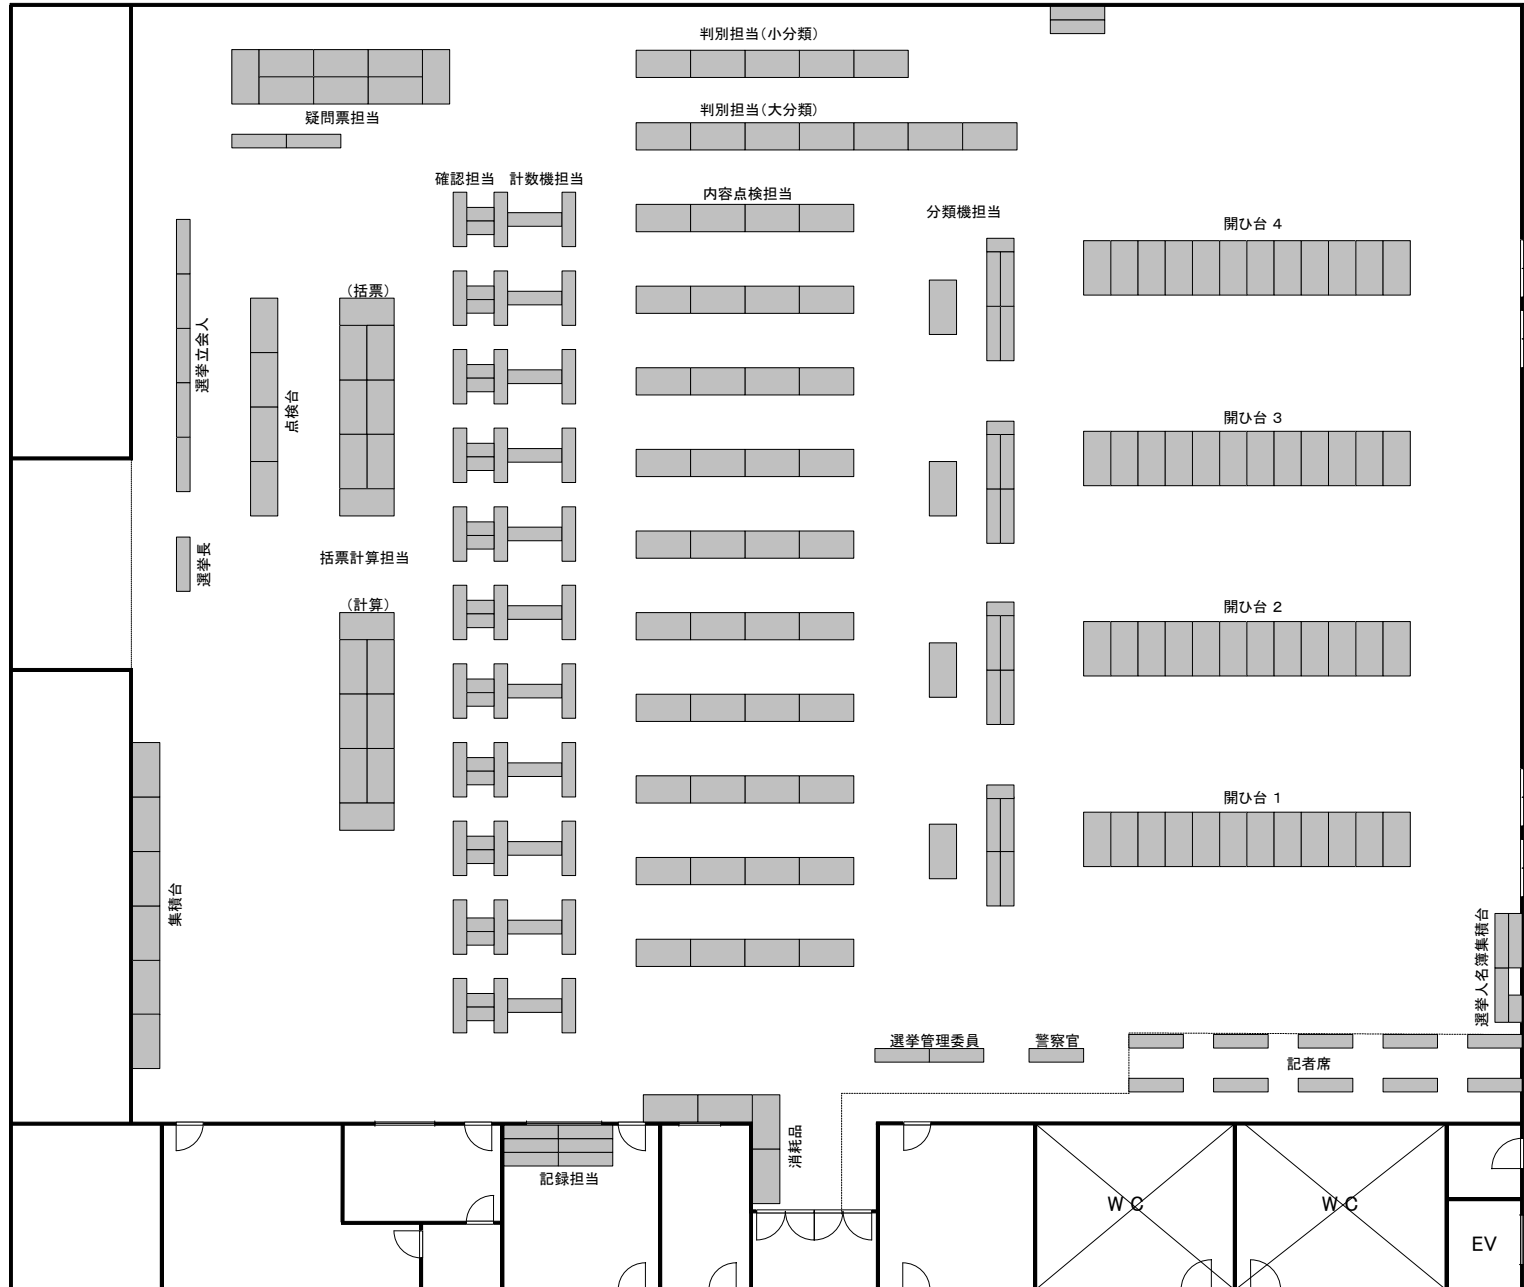

平成30年1月28日執行
津市議会議員選挙

開票所配置図(メインアリーナ)