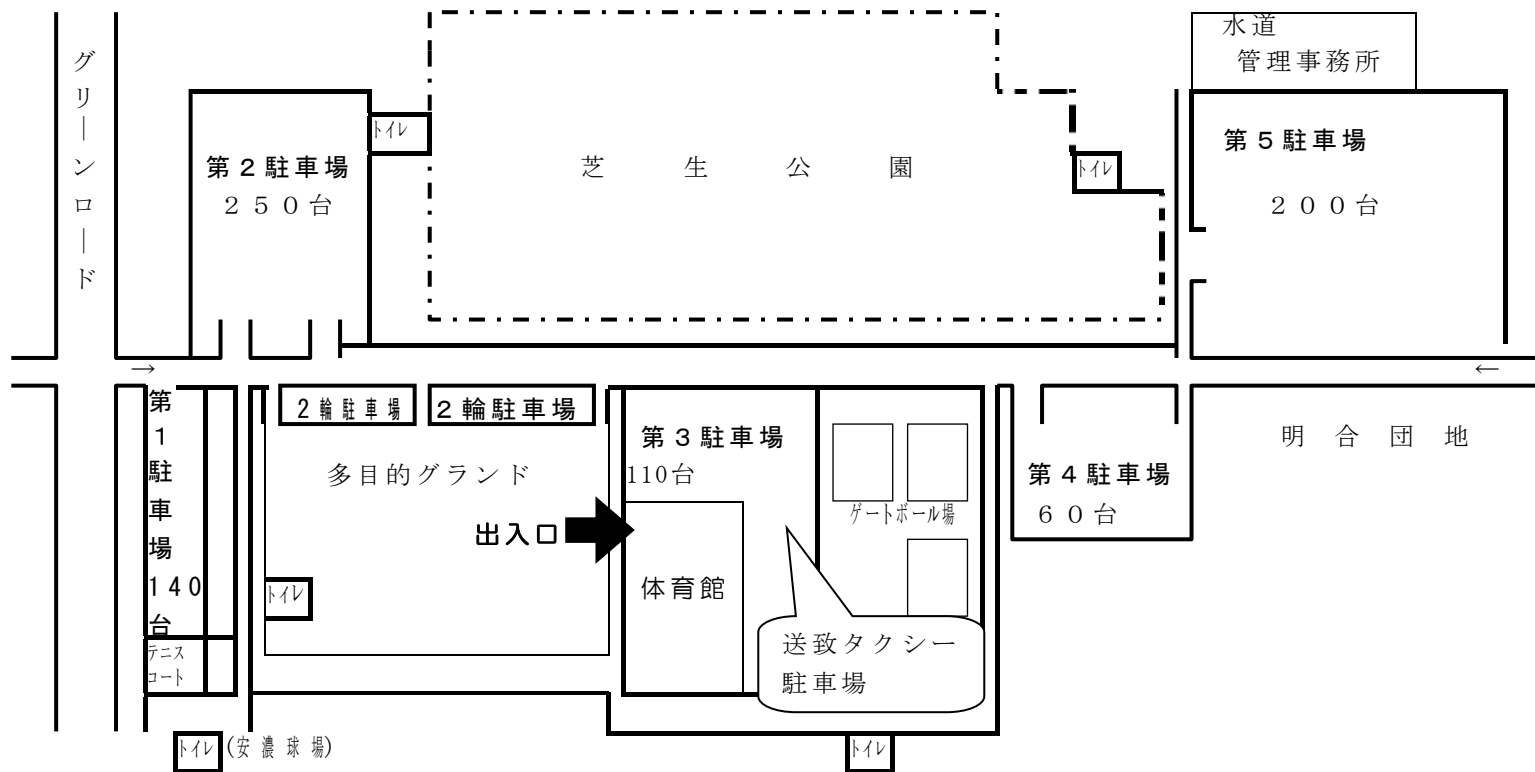

津市安濃中央総合公園案内図