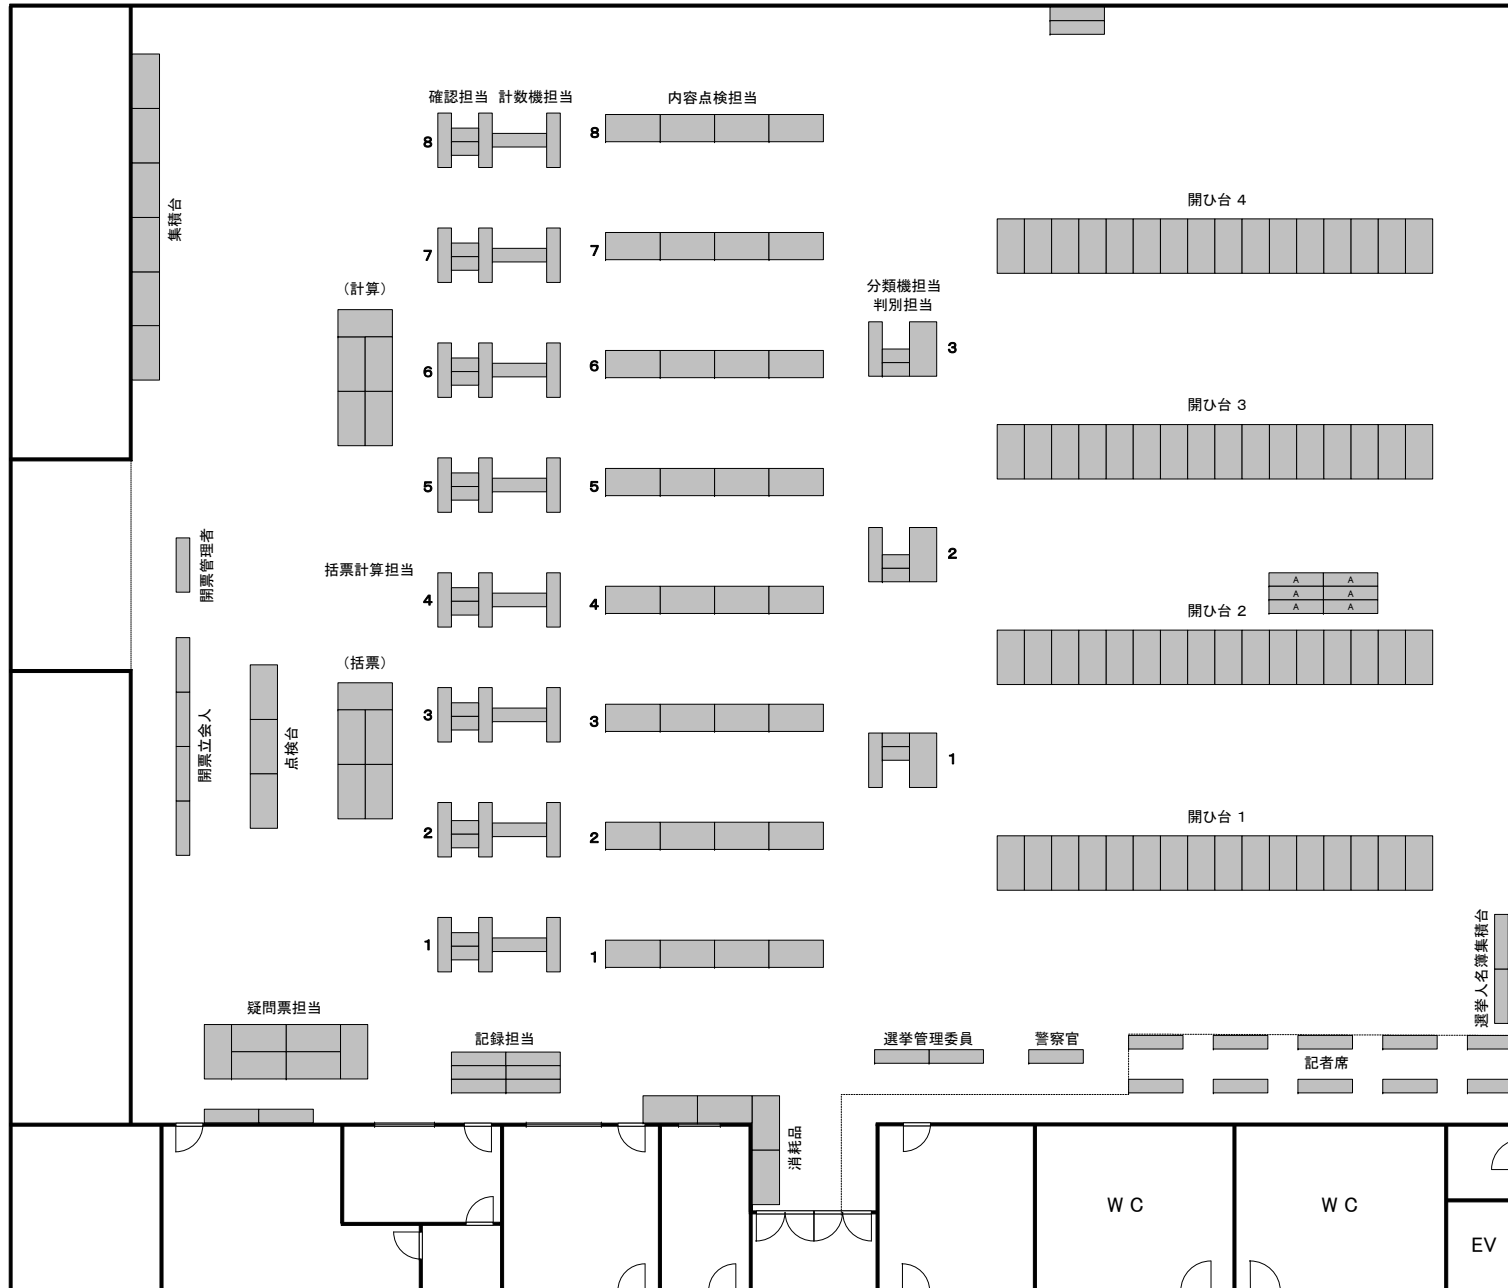

# 開票所配置図(メインアリーナ)

会議室1・2 : 本部室  
会議室4 : 立会人控室