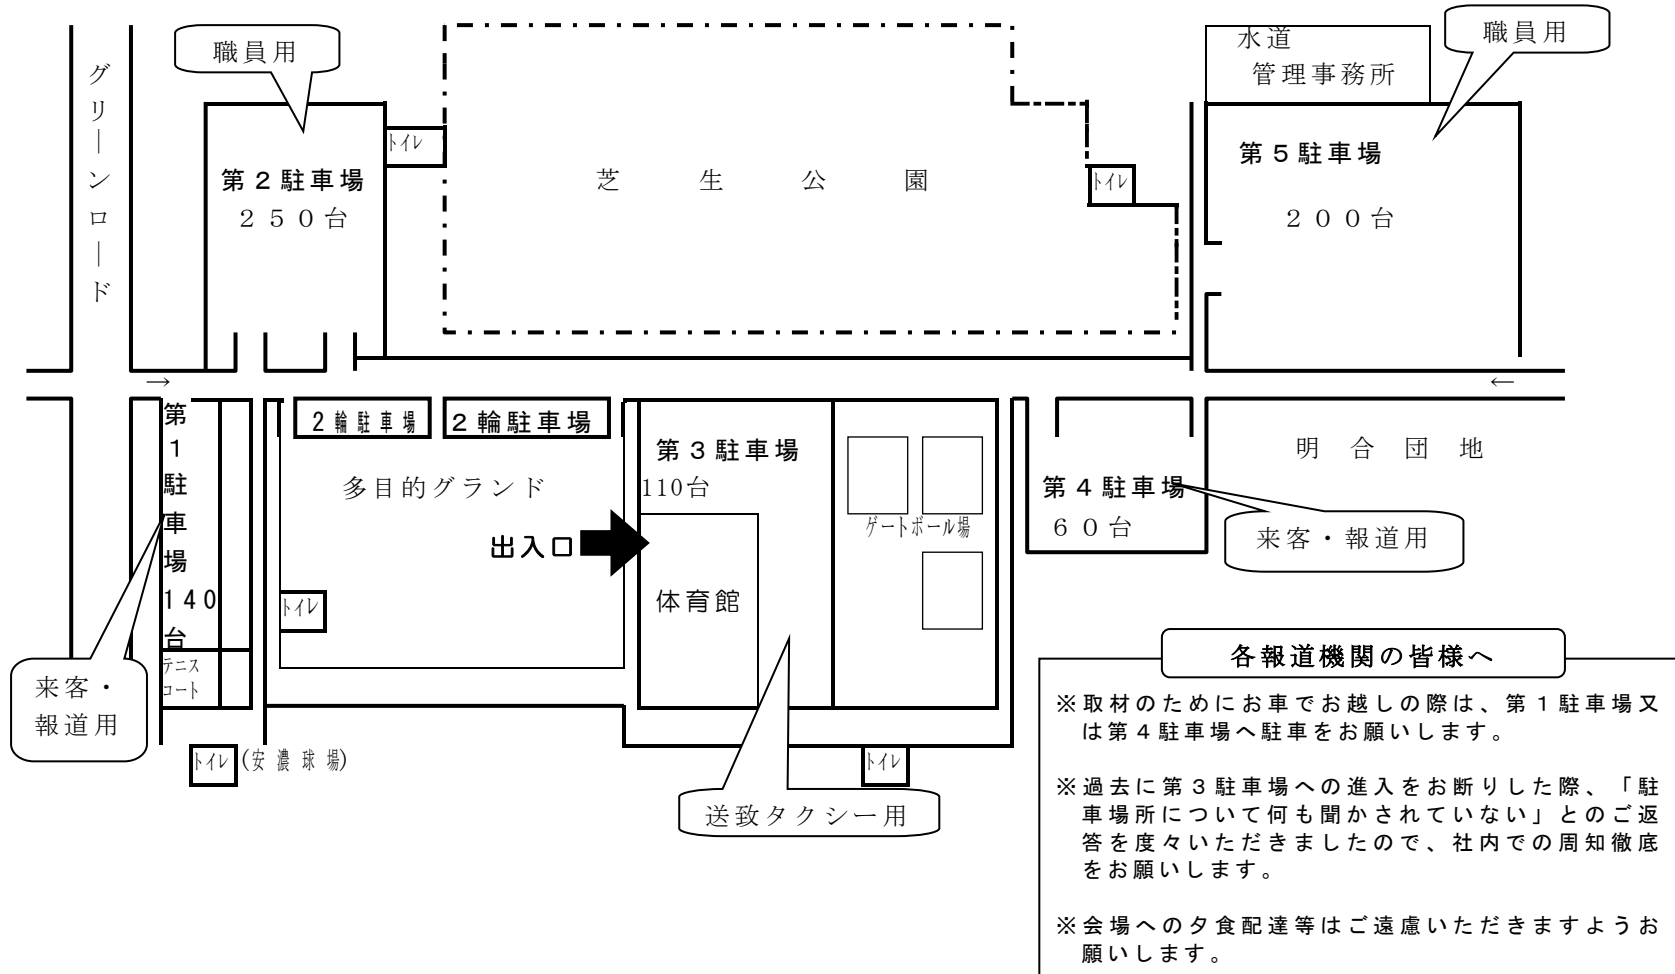

津市安濃中央総合公園案内図