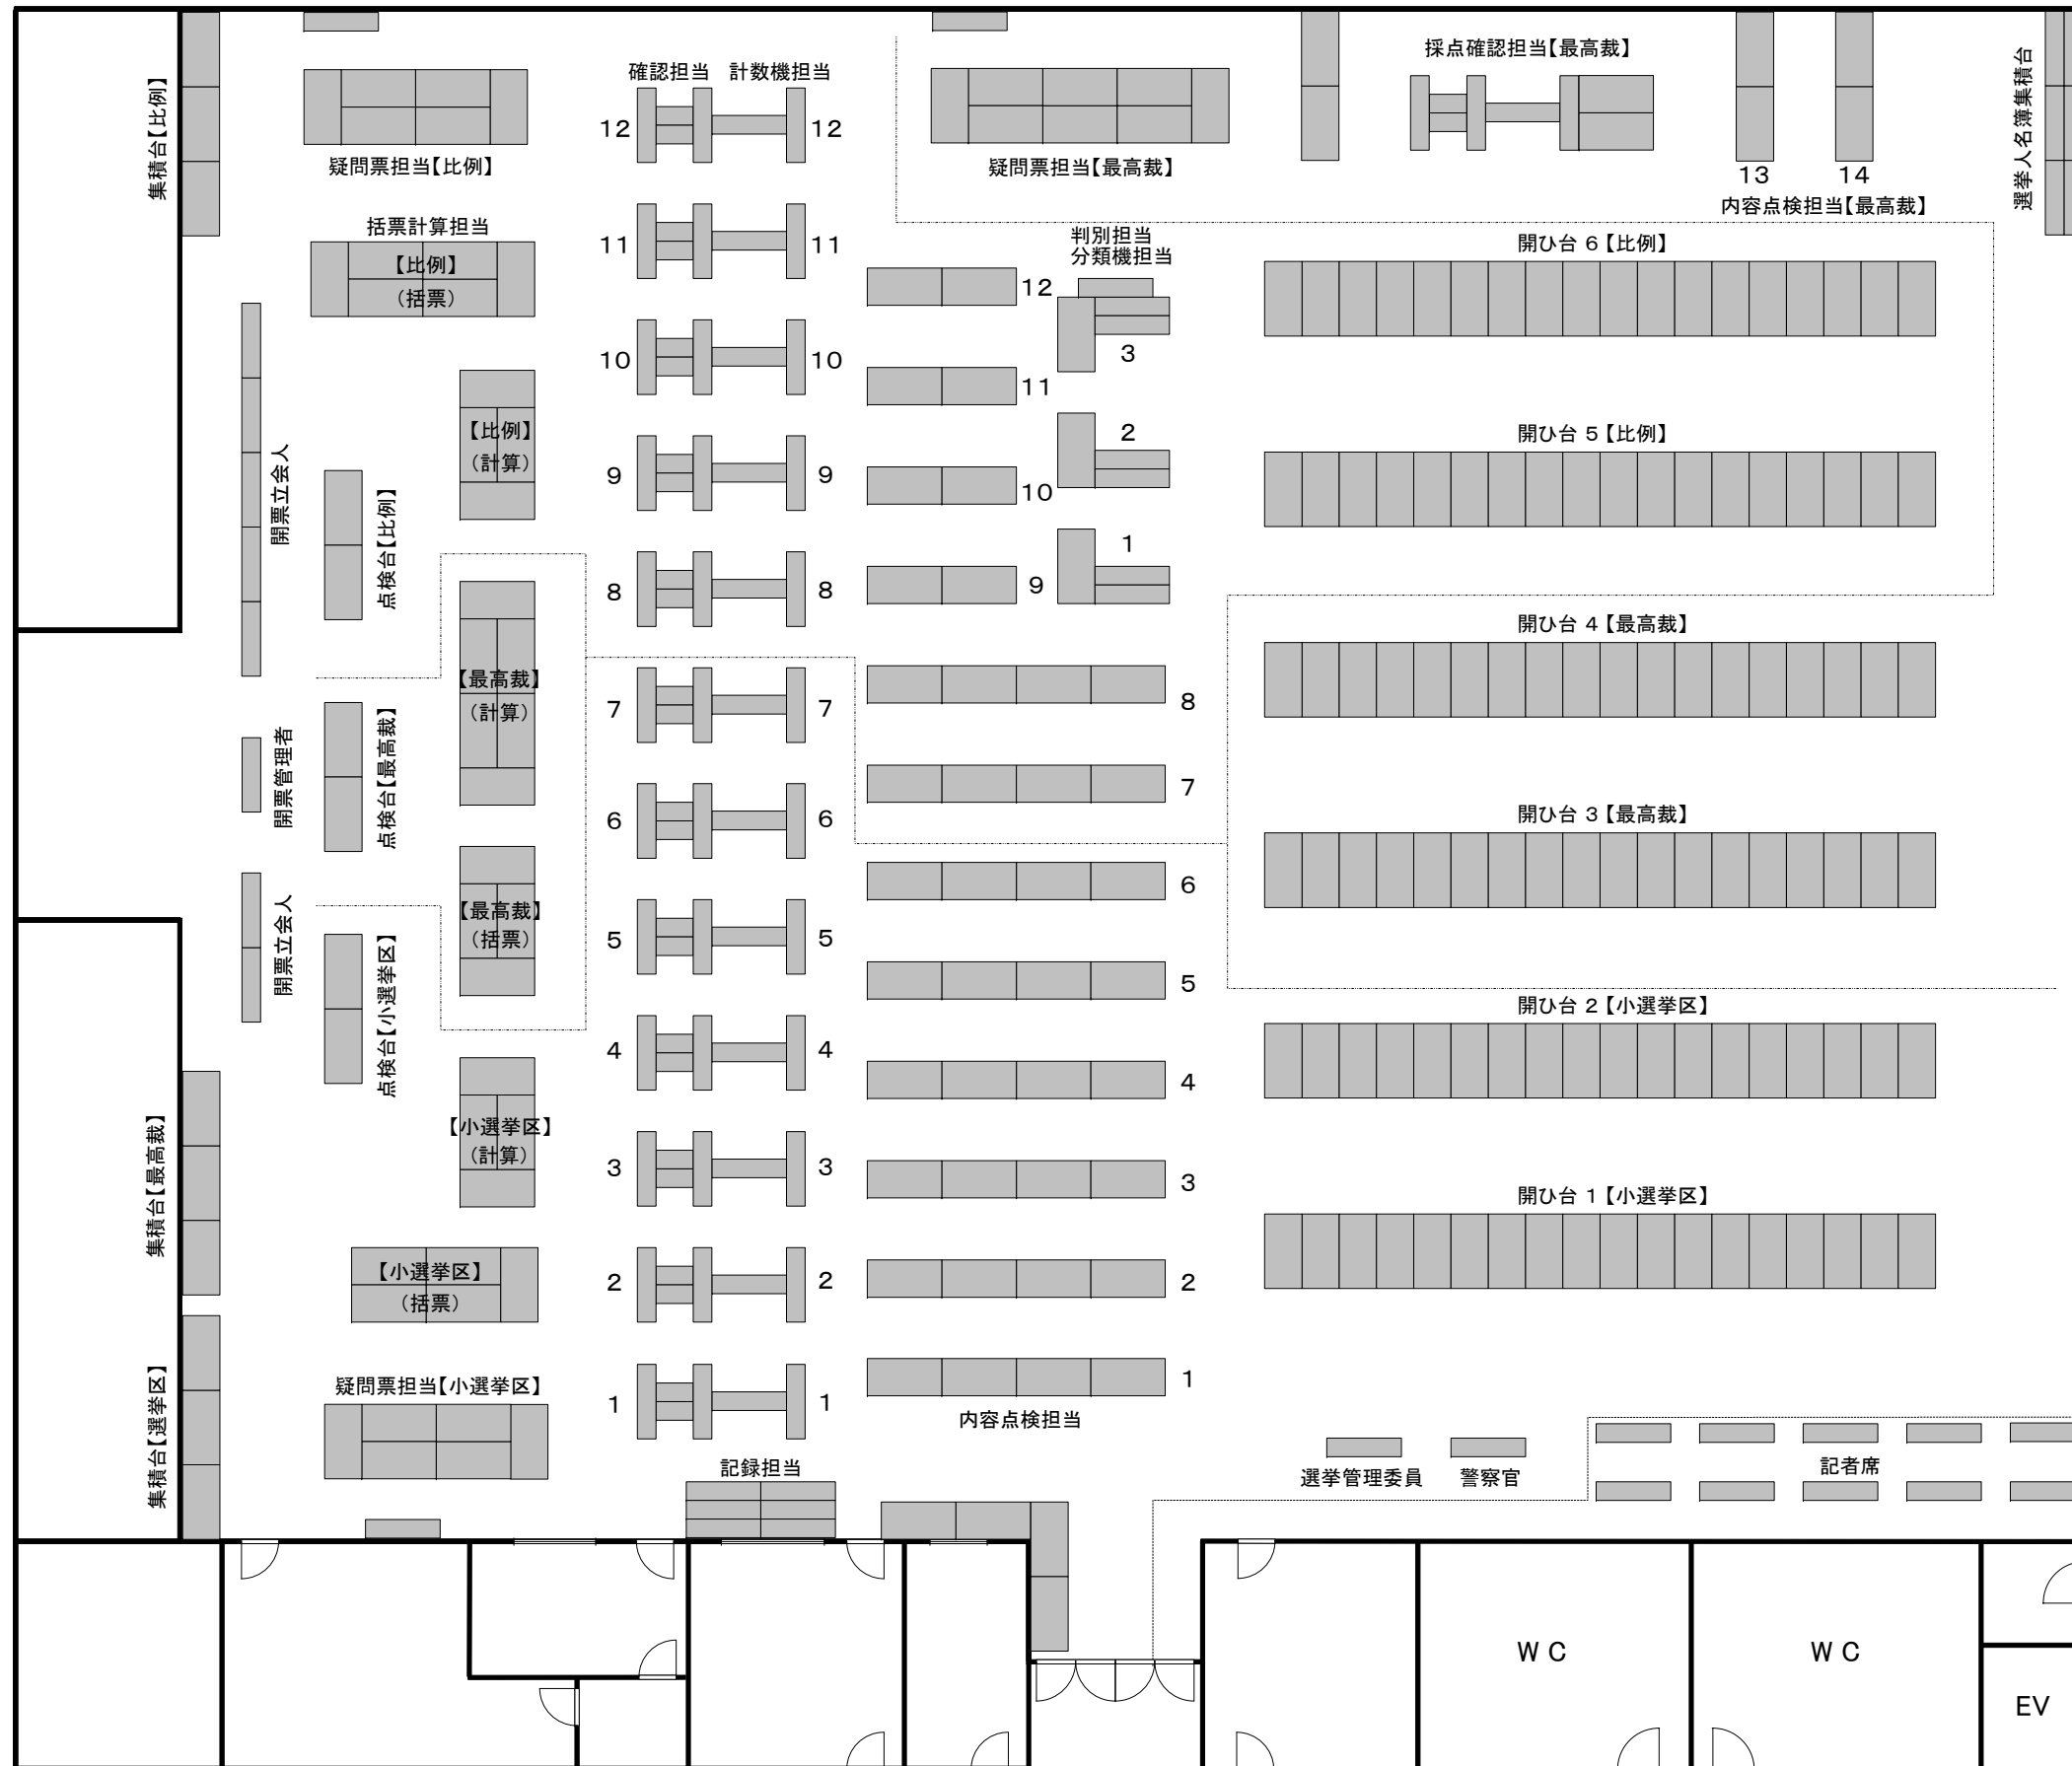

令和3年10月31日執行
衆議院小選挙区選出議員選挙
衆議院比例代表選出議員選挙
最高裁判所裁判官国民審査

開票所配置図(メインアリーナ)